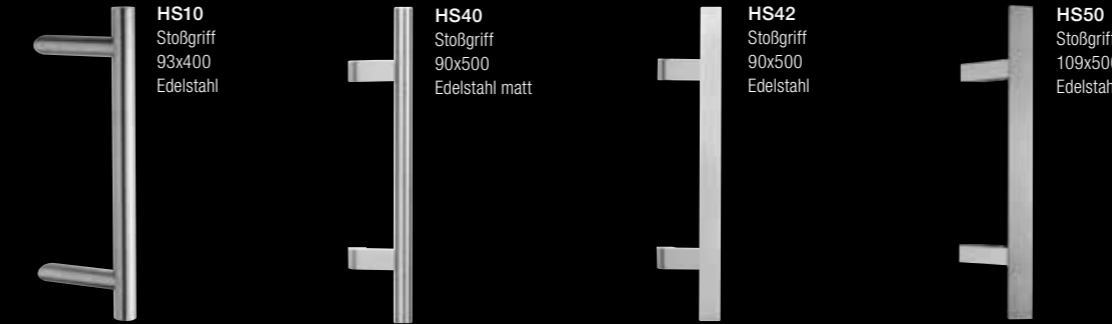

## SEITENTEILE

AT 200 AKTION | AT 305 AKTION | AT 310 AKTION

(einseitig inkl. Standardglas)

Breite bis 600 mm Euro 659,-

Breite bis 800 mm Euro 759,-

Breite bis 1000 mm Euro 859,-

## GRIFFE AUSSEN