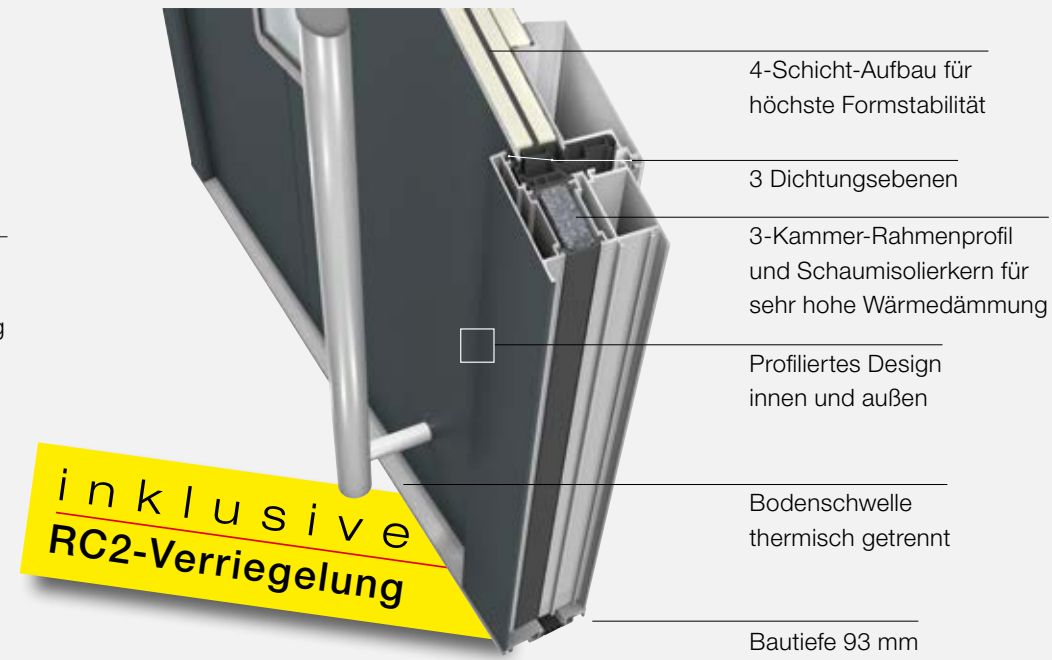

Alle angeführten Preise sind als unverbindliche Preisempfehlungen inkl. MwSt. ausgezeichnet.

ALUMINIUM-TÜRSYSTEME

VIELFÄLTIG. PFLEGELEICHT. SICHER.

AT305 PROFILIERT AUSSEN UND INNEN

AT310 PROFILIERT AUSSEN UND INNEN