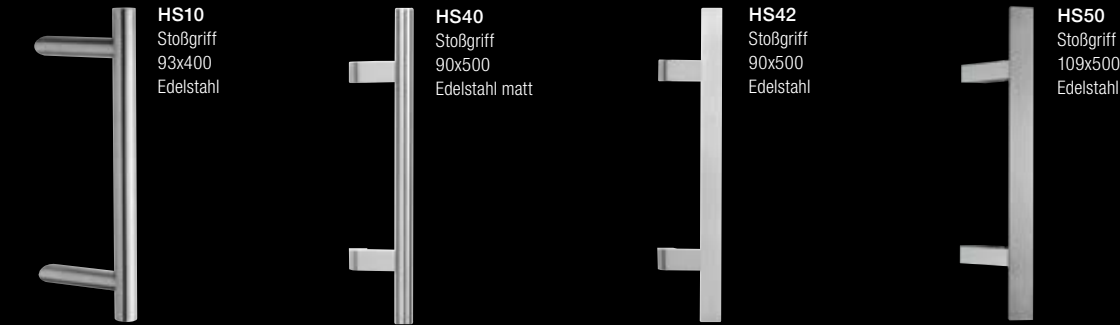

Farbe: M916
Griff: HS10
Glas: Satinato weiß

Euro
2.555,-
inklusive
RC2-Verriegelung

AT 200 AKTION

- Kantiges oder profiliertes Design innen und außen
- 3-Kammer-Rahmenprofil und Schaumisolierkern für hohe Wärmedämmung
- 3fach-Dichtungsaufbau im Türfalz
- Mehrfachverriegelung (MV)
- Dreidimensional verstellbare Türbänder
- Thermisch getrennte Bodenschwelle mit geringer Einbauhöhe (20 mm auf FOK)
- Bautiefe 80 mm

Alle angeführten Preise sind als unverbindliche Preisempfehlungen inkl. MwSt. ausgezeichnet.

AKTIONS-AUSSTATTUNG

Standardfarben, dargestellte Gläser, Griffe und Drücker, 2 Bänder (bei AT 310 sind 3 Bänder Standard), Zylinder (AZ-Profil verschiedensperrend), Zylinderring, Mehrfachverriegelung (MV), vorgebohrt für Schraubmontage (3seitig).

GLÄSER

STANDARDFARBEN

GRIFFE AUSSEN

DRÜCKER AUSSEN

DRÜCKER INNEN

Symbolfoto

STANDARDZYLINDER

Der **Standardzylinder** verfügt über einen Abtast- und Aufbohrschutz und zwei Stahlstifte. Er ist beidseitig sperrbar, d.h. auch wenn an einer Türseite der Schlüssel steckt, kann von der anderen Seite auf- bzw. zugesperrt werden.