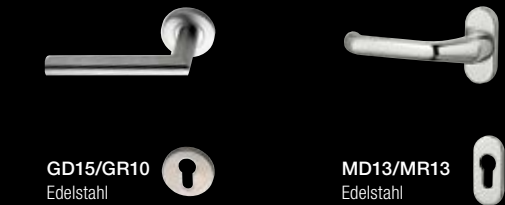

Alle angeführten Preise sind als unverbindliche Preisempfehlungen inkl. MwSt. ausgezeichnet.

AKTIONS-AUSSTATTUNG

Standardfarben, dargestellte Gläser, Griffe und Drücker, 2 Bänder (bei AT 310 sind 3 Bänder Standard), Zylinder (AZ-Profil verschiedensperrend), Zylinderring, Mehrfachverriegelung (MV), vorgebohrt für Schraubmontage (3seitig).

GLÄSER

STANDARDFARBEN

GRIFFE AUSSEN

DRÜCKER AUSSEN

DRÜCKER INNEN

Symbolfoto

STANDARDZYLINDER

Der **Standardzylinder** verfügt über einen Abtast- und Aufbohrschutz und zwei Stahlstifte. Er ist beidseitig sperrbar, d.h. auch wenn an einer Türseite der Schlüssel steckt, kann von der anderen Seite auf- bzw. zugesperrt werden.

Mehr Informationen erhalten Sie bei Ihrem **Internorm-Partner**. Technische Änderungen, Satz- und Druckfehler vorbehalten.

AUFPREIS

Elektrischer Türöffner (ETÖ)	Euro 65,90
Verbundsicherheitsglas (VSG 44.4)	Euro 162,50
3. Türband (für AT 200, AT 305)	Euro 61,20
(bei AT 310 sind 3 Bänder bereits im Aktionspreis enthalten)	